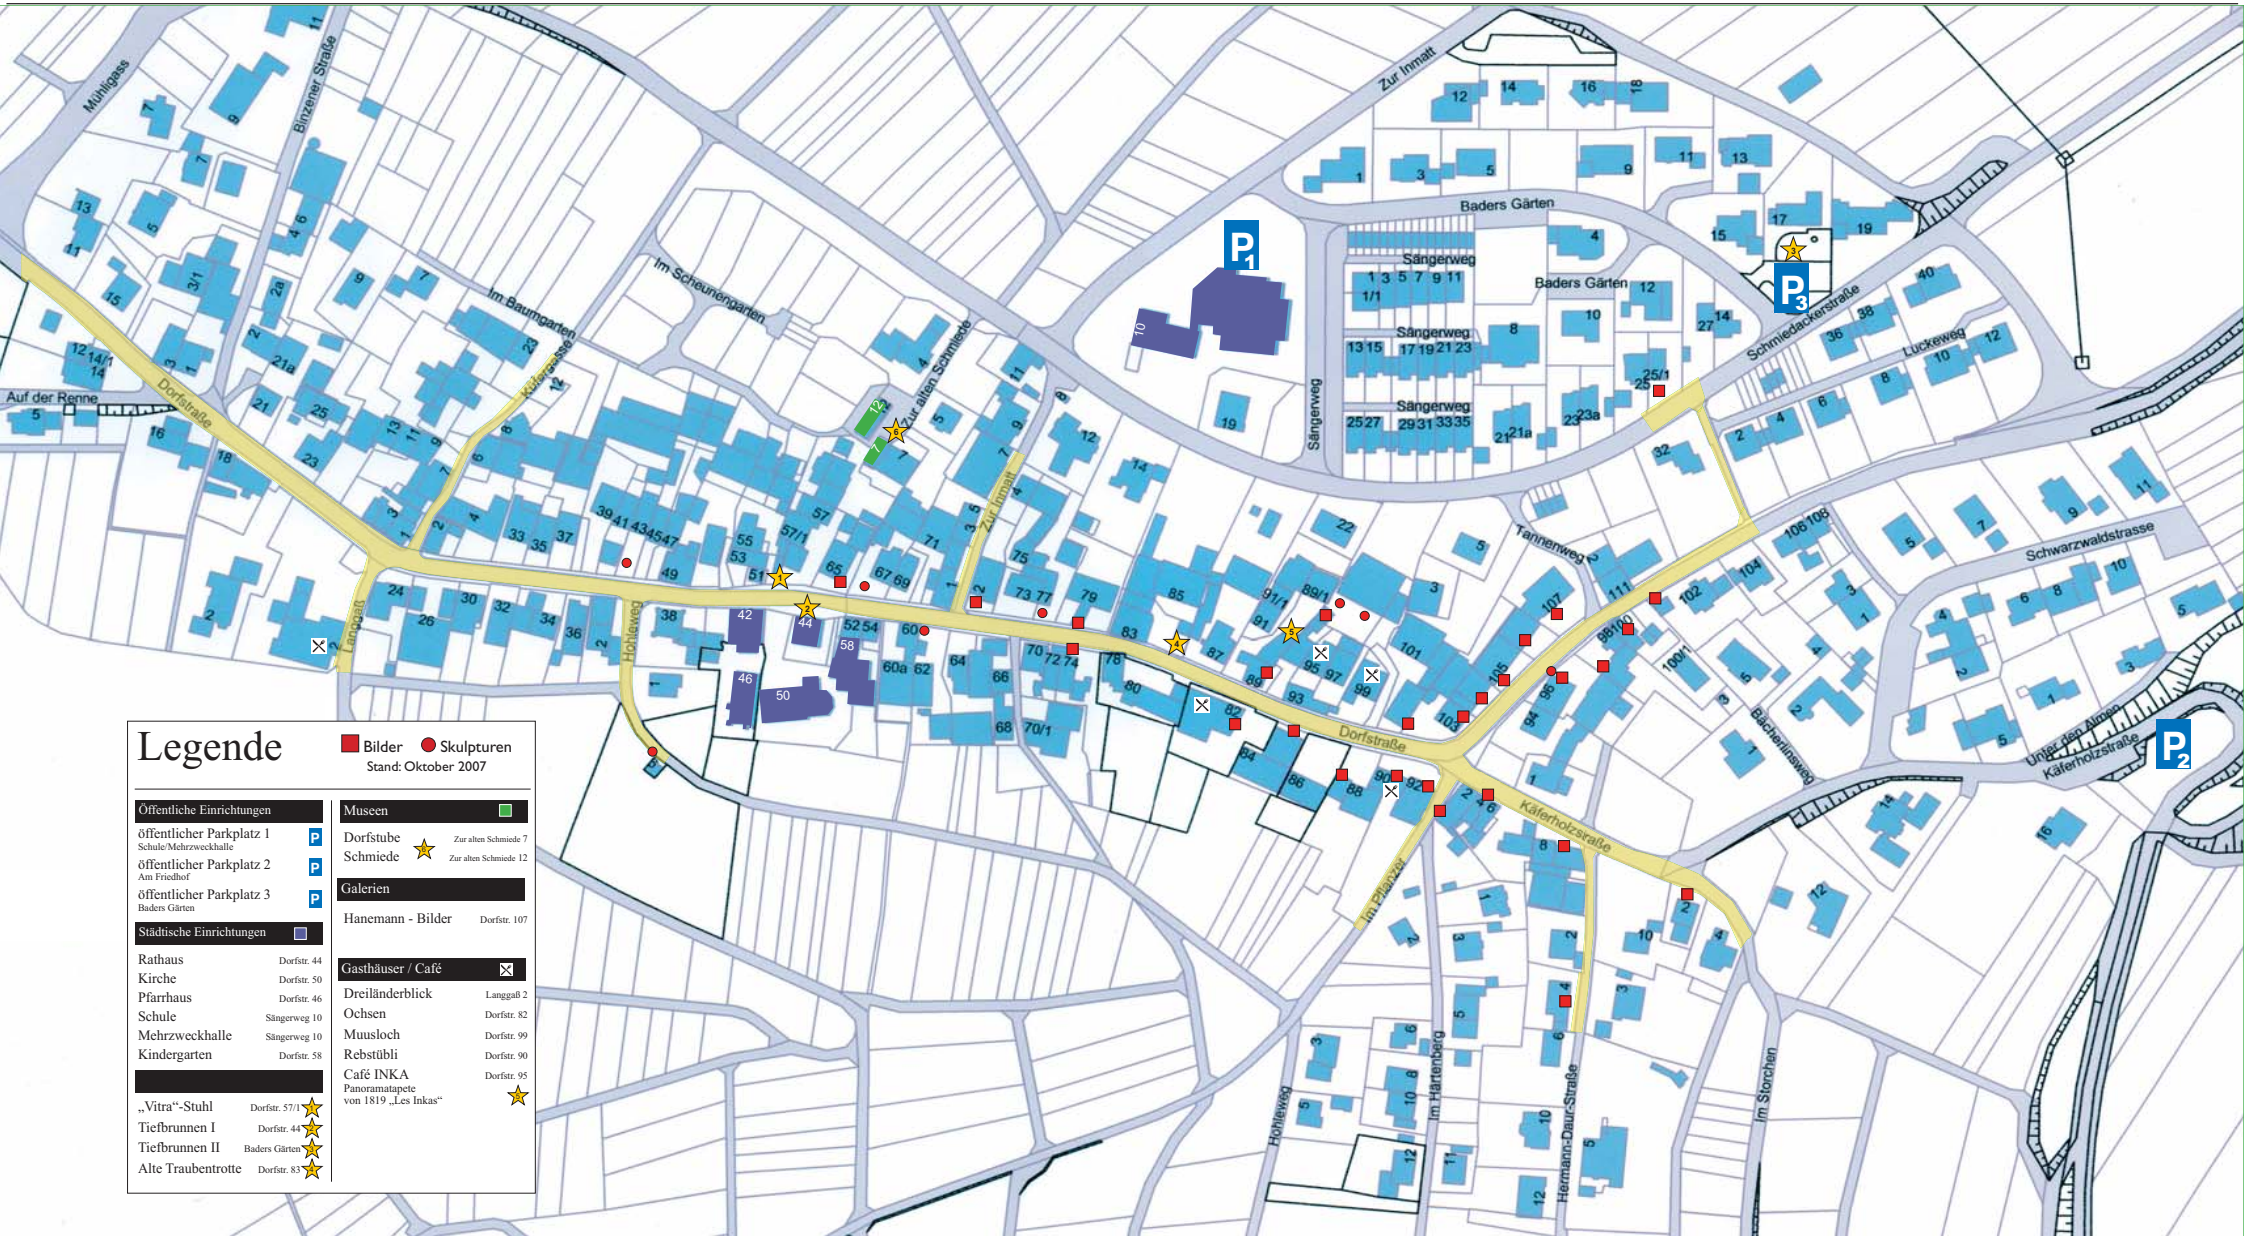

Ötlingen

ART-Dorf.de

Legende

■ Bilder   ● Skulpturen
Stand: Oktober 2007

Öffentliche Einrichtungen

- öffentlicher Parkplatz 1 P Schule/Mehrzweckhalle
- öffentlicher Parkplatz 2 P Am Friedhof
- öffentlicher Parkplatz 3 P Baders Gärten

Städtische Einrichtungen

- Rathaus Dorfstr. 44
- Kirche Dorfstr. 50
- Pfarrhaus Dorfstr. 46
- Schule Sängergasse 10
- Mehrzweckhalle Sängergasse 10
- Kindergarten Dorfstr. 58

Museen

- Dorfstube ★ Zur alten Schmiede 7
- Schmiede ★ Zur alten Schmiede 12

Galerien

- Hanemann - Bilder Dorfstr. 107

Gasthäuser / Café

- Dreiländerblick Langgäß 2
- Ochsen Dorfstr. 82
- Musloch Dorfstr. 99
- Rebstübl Dorfstr. 90
- Café INKA Dorfstr. 95
- Panoramatapete von 1819 „Les Inkas“ ★

- „Vitra“-Stuhl Dorfstr. 57/1 ★
- Tiefbrunnen I Dorfstr. 44 ★
- Tiefbrunnen II Baders Gärten ★
- Alte Traubentrotte Dorfstr. 83 ★